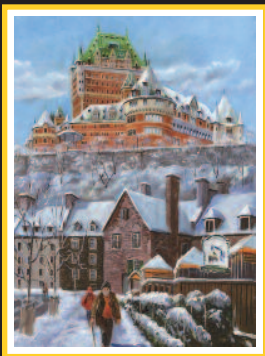

DISPONIBLE : 950+ -

No: R-14-208, *Moulin à eau*

Pierre Baril, artiste peintre

DISPONIBLE : 900+ -

No: Q-15-206, *La clarté de l'hiver*

Louizel Coulombe, artiste peintre

DISPONIBLE : 900+ -

**Vous pouvez choisir plusieurs modèles
différents pour compléter votre commande.**