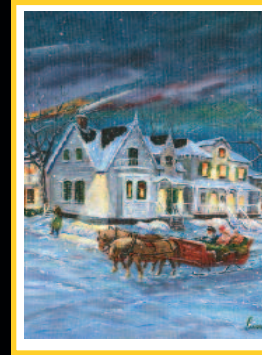

No: T-12-201, Maison Desjardins
Pierre Baril, artiste peintre
DISPONIBLE : 1950 + -