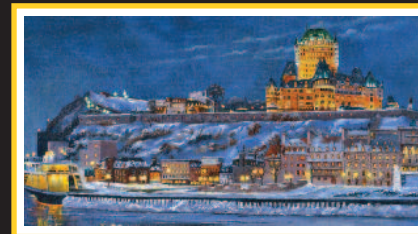

DISPONIBLE : 1450 + -

No: T-12-206, La rue sous le cap
Pierre Baril, artiste peintre

DISPONIBLE : 1050 + -

No: N-21-016, Vue de Lévis
Pierre Baril, artiste peintre

DISPONIBLE : 1850 + -

**Les quantités disponibles sont
indiqué en bas des images**